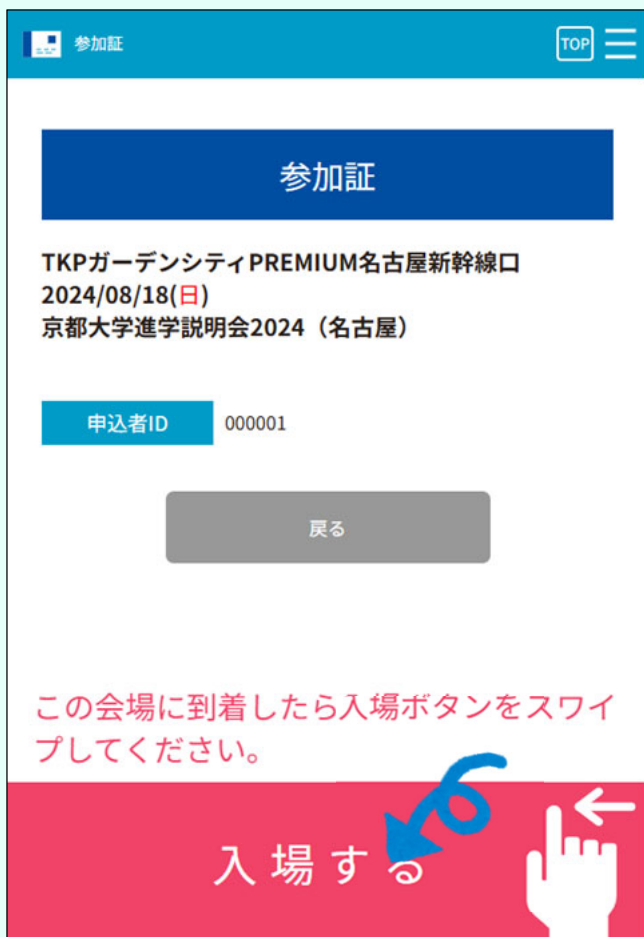

【重要】京都大学進学説明会2024当日の受付方法について

会場に到着後、受付までに以下の操作をお願いします

※受付開始は開会30分前です。それまで以下の操作はできません。

①マイページにアクセスします

申込時にメールで送られてきたURLかこちらからアクセス

②参加証を表示させます

③《入場する》をスワイプします

④以下の画面が表示されますので、受付に提示してください