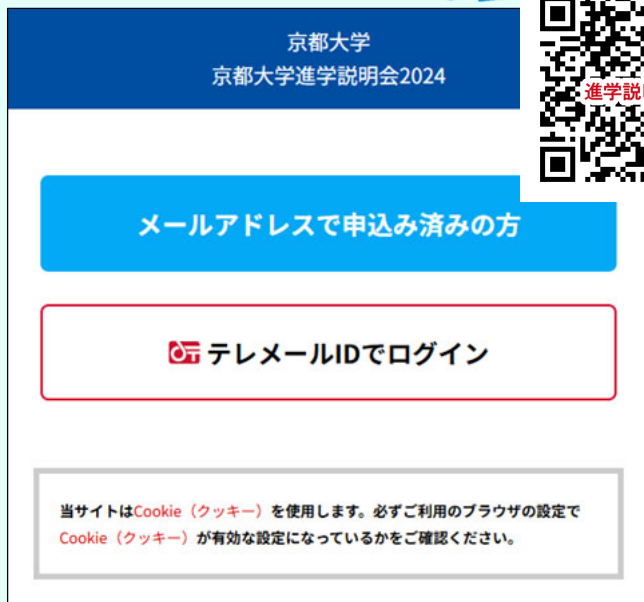

【重要】京都大学進学説明会2024当日の受付方法について

会場に到着後、受付までに以下の操作をお願いします

※受付開始は開会30分前です。それまで以下の操作はできません。

①マイページにアクセスします

申込時にメールで送られてきたURLかこちらからアクセス

②参加証を表示させます

③《入場する》をスワイプします

④以下の画面が表示されますので、受付に提示してください